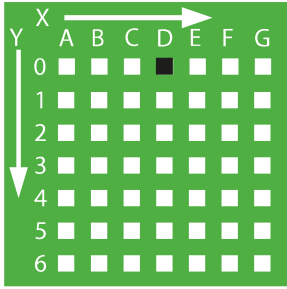

Markierung

x Wasser

■ Treffer

○ versenkt

Koordinaten

C0

E4