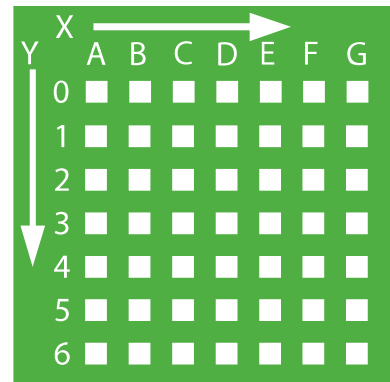

Markierung

x Wasser

■ Treffer

○ versenkt

Koordinaten

C0

E4