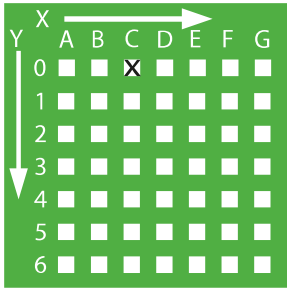

Markierung

x Wasser

■ Treffer

○ versenkt

Koordinaten

C0

E4