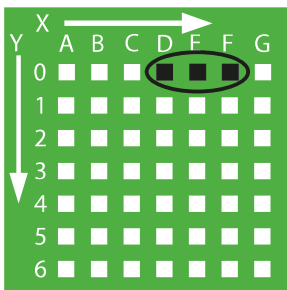

Markierung

x Wasser

■ Treffer

○ versenkt

Koordinaten

C0

E4