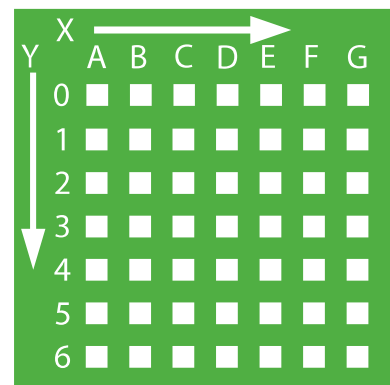

Markierung

x Wasser

■ Treffer

○ versenkt

Koordinaten

C0

E4